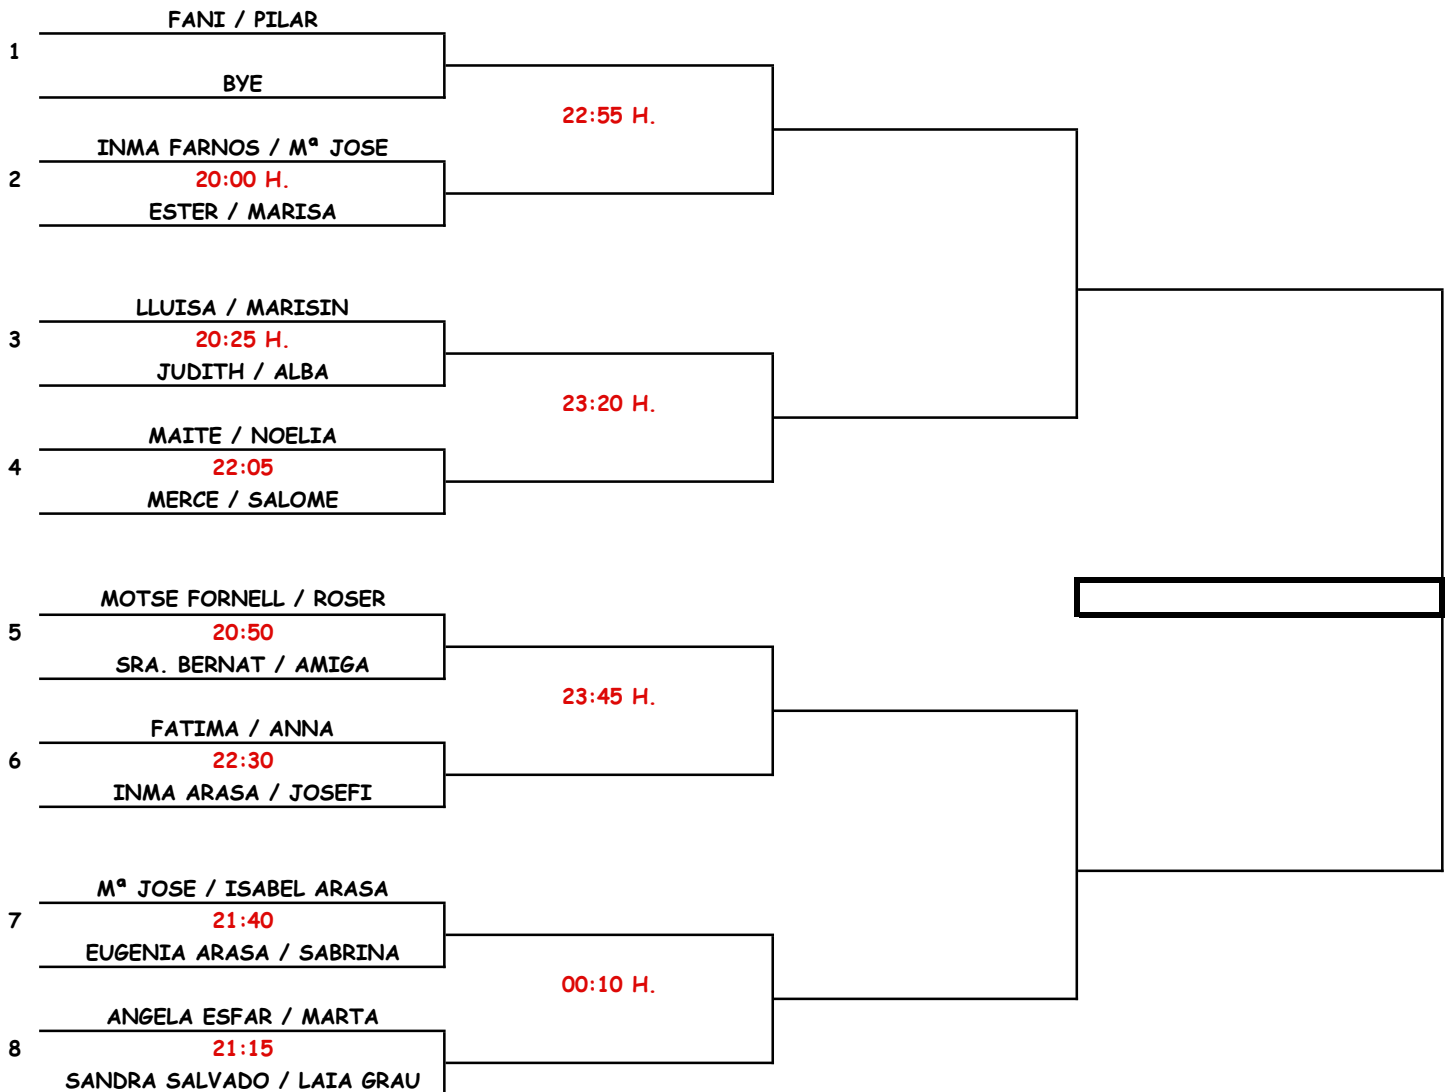

La
Plana
TENNIS

PISTA 1

TENNIS LA PLANA

12 HORES PADEL

La
Plana
TENNIS

PISTA 2

12 HORES PADEL

CATEGORIA:

TENNIS LA PLANA

**La
Plana**
TENNIS

12 HORES PADEL

PISTA 3

TENNIS LA PLANA