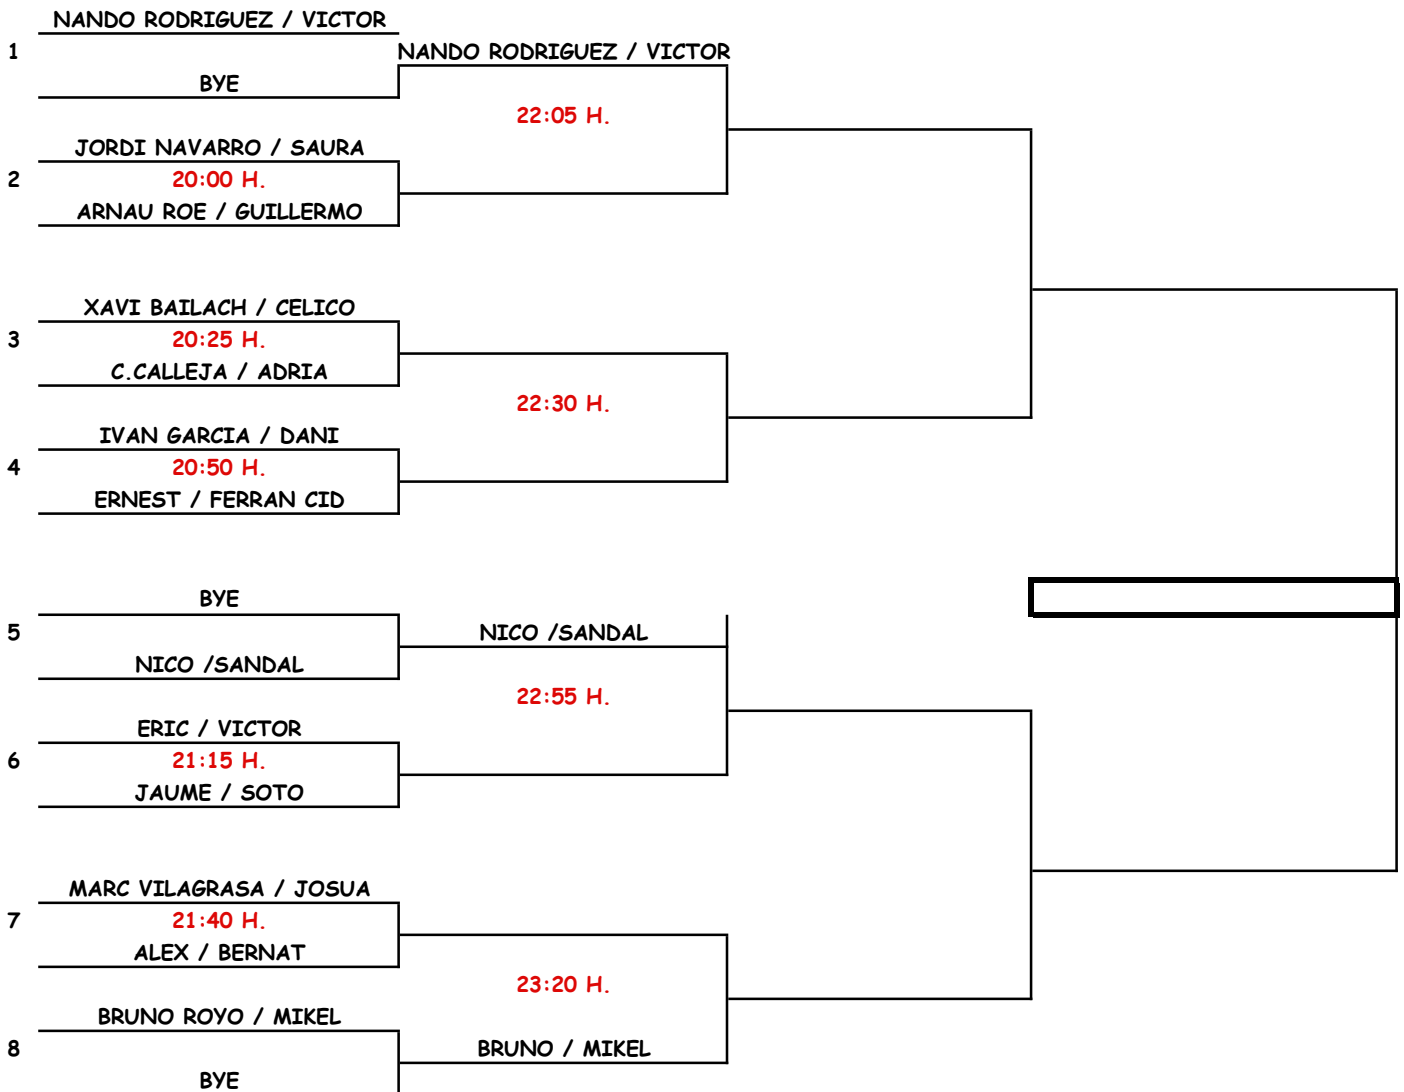

La
Plana
TENNIS

PISTA 1

TENNIS LA PLANA

12 HORES PADEL

La
Plana
TENNIS

PISTA 2

12 HORES PADEL

CATEGORIA:

TENNIS LA PLANA

**La
Plana**
TENNIS

12 HORES PADEL

PISTA 3

TENNIS LA PLANA